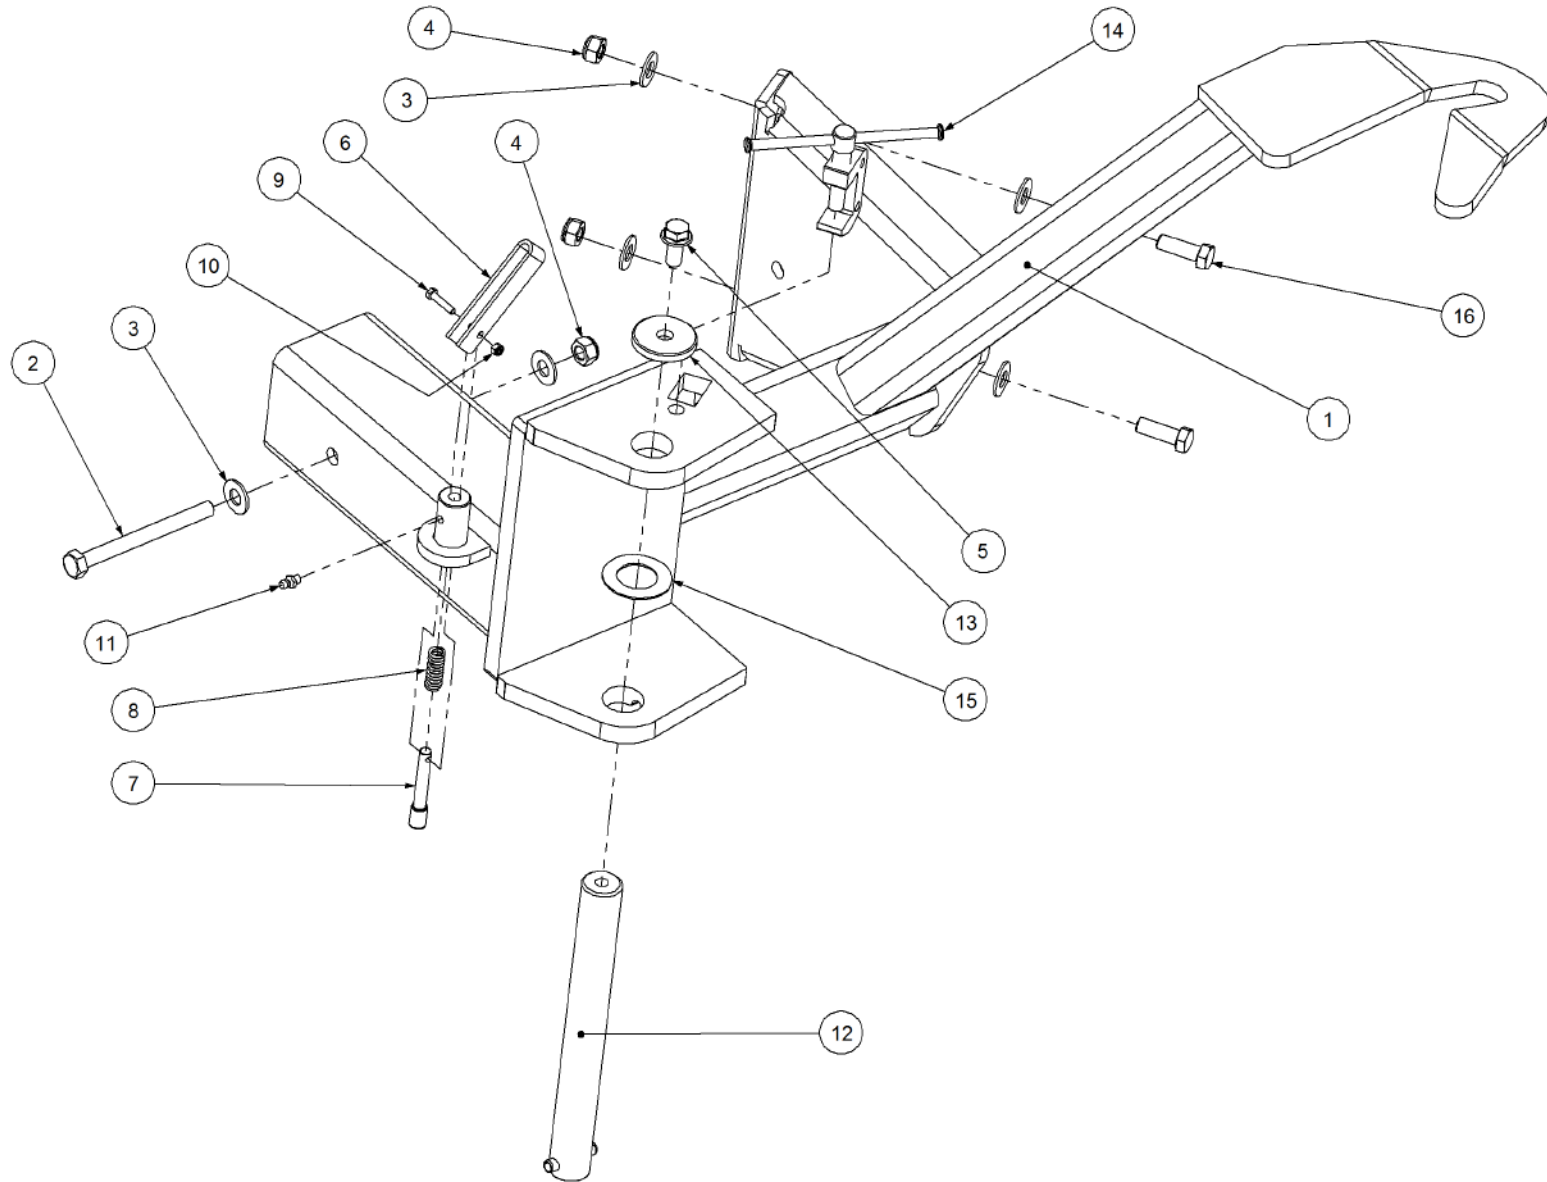

P/N 261452017 Front Mount Arm - RH

P/N 261452017

Front Mount Arm - RH

Key	Part Number	Description	Qty
1	261452018	Front Mount - RH	1
2	050121308	Bolt Hex Hd M12 x 130	1
3	085112000	Flat Washer 12 ID	6
4	080121200	Nut M12 Nyloc	3
5	054120259	Bolt Hex Hd M12 x 25 Durlok	1
6	279000022	Lock Pin Handle	1
7	279000015	Retaining Pin	1
8	124181357	Spring	1
9	050050258	Bolt Hex Hd M5 x 25	1
10	080120500	Nut M5 Nyloc	1
11	111206000	Grease Nipple 1/4" UNF	1
12	260902055	D Lock Pin	1
13	235600118	Pin Retainer	1
14	260902049	Clamp - Auger	1
15	137000031	Washer 1-1/4" Thrust	1
16	050120358	Bolt Hex Hd M12 x 35	2

Key	Part Number	Description	Qty