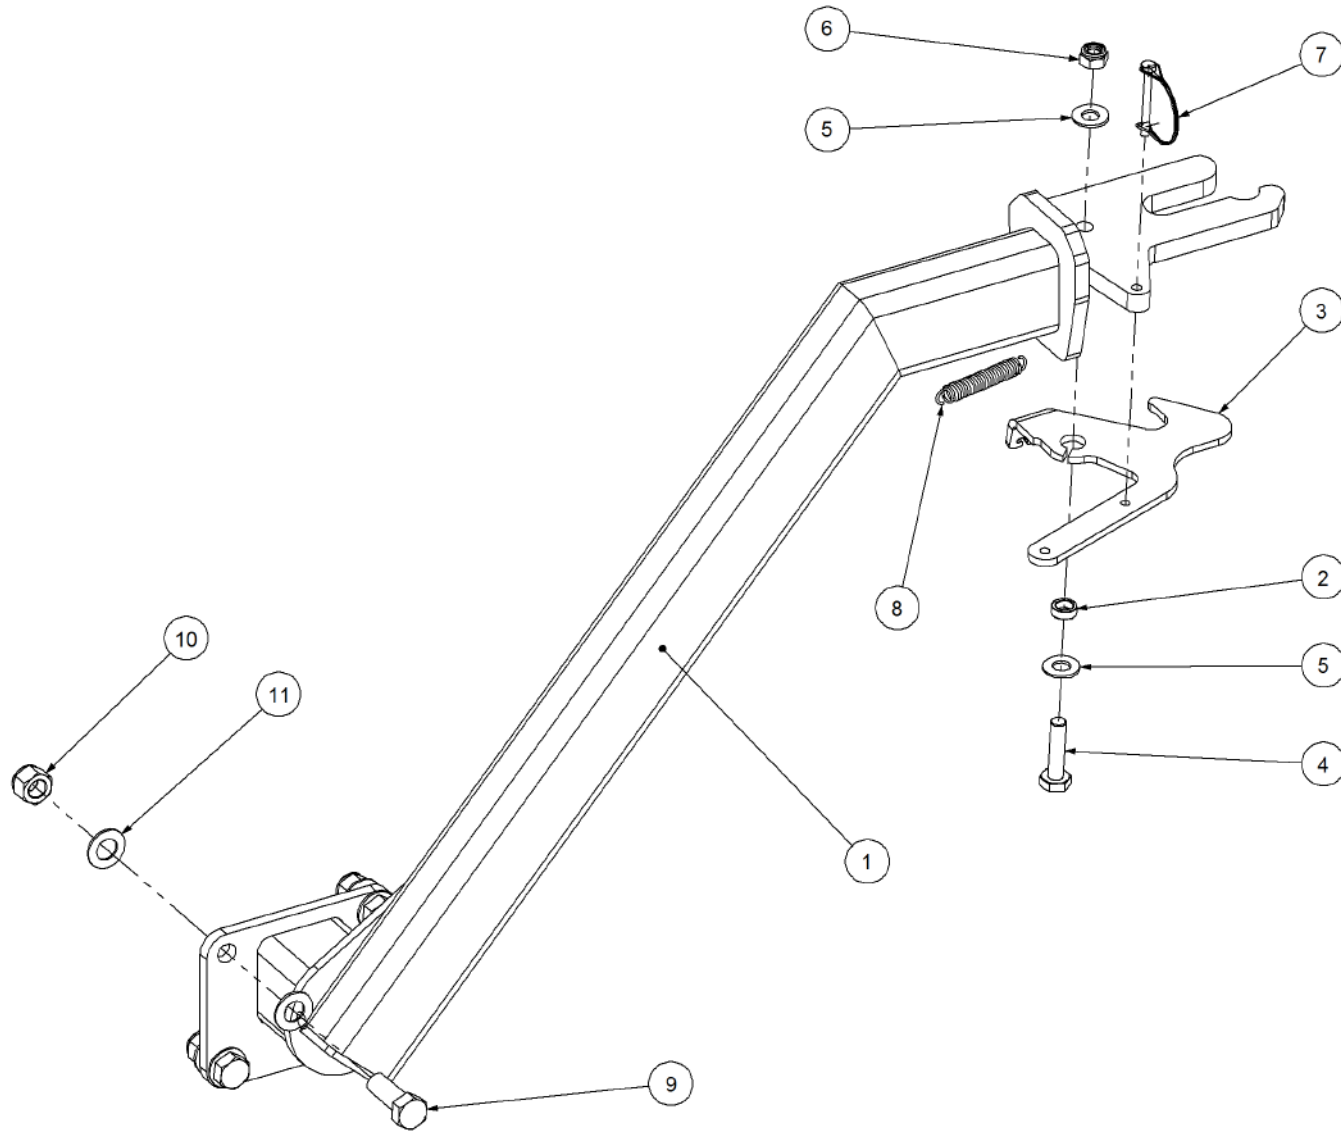

P/N 261304100 Rear Mount Arm - RH

P/N 261304100

Rear Mount Arm - RH

Key	Part Number	Description	Qty
1	261304101	Rear Mount - RH	1
2	261307012	Latch Pivot Bush	1
3	261301012	Latch Lever	1
4	050120508	Bolt Hex Hd M12 x 50	1
5	085112000	Flat Washer 12 ID	2
6	080121200	Nut M12 Nyloc	1
7	095306050	Lynch Pin 1/4"	1
8	124071473	Spring - Tension	1
9	050160458	Bolt Hex Hd M16 x 45	4
10	080121600	Nut M16 Nyloc	4
11	085116000	Flat Washer 16 ID	8

Key	Part Number	Description	Qty