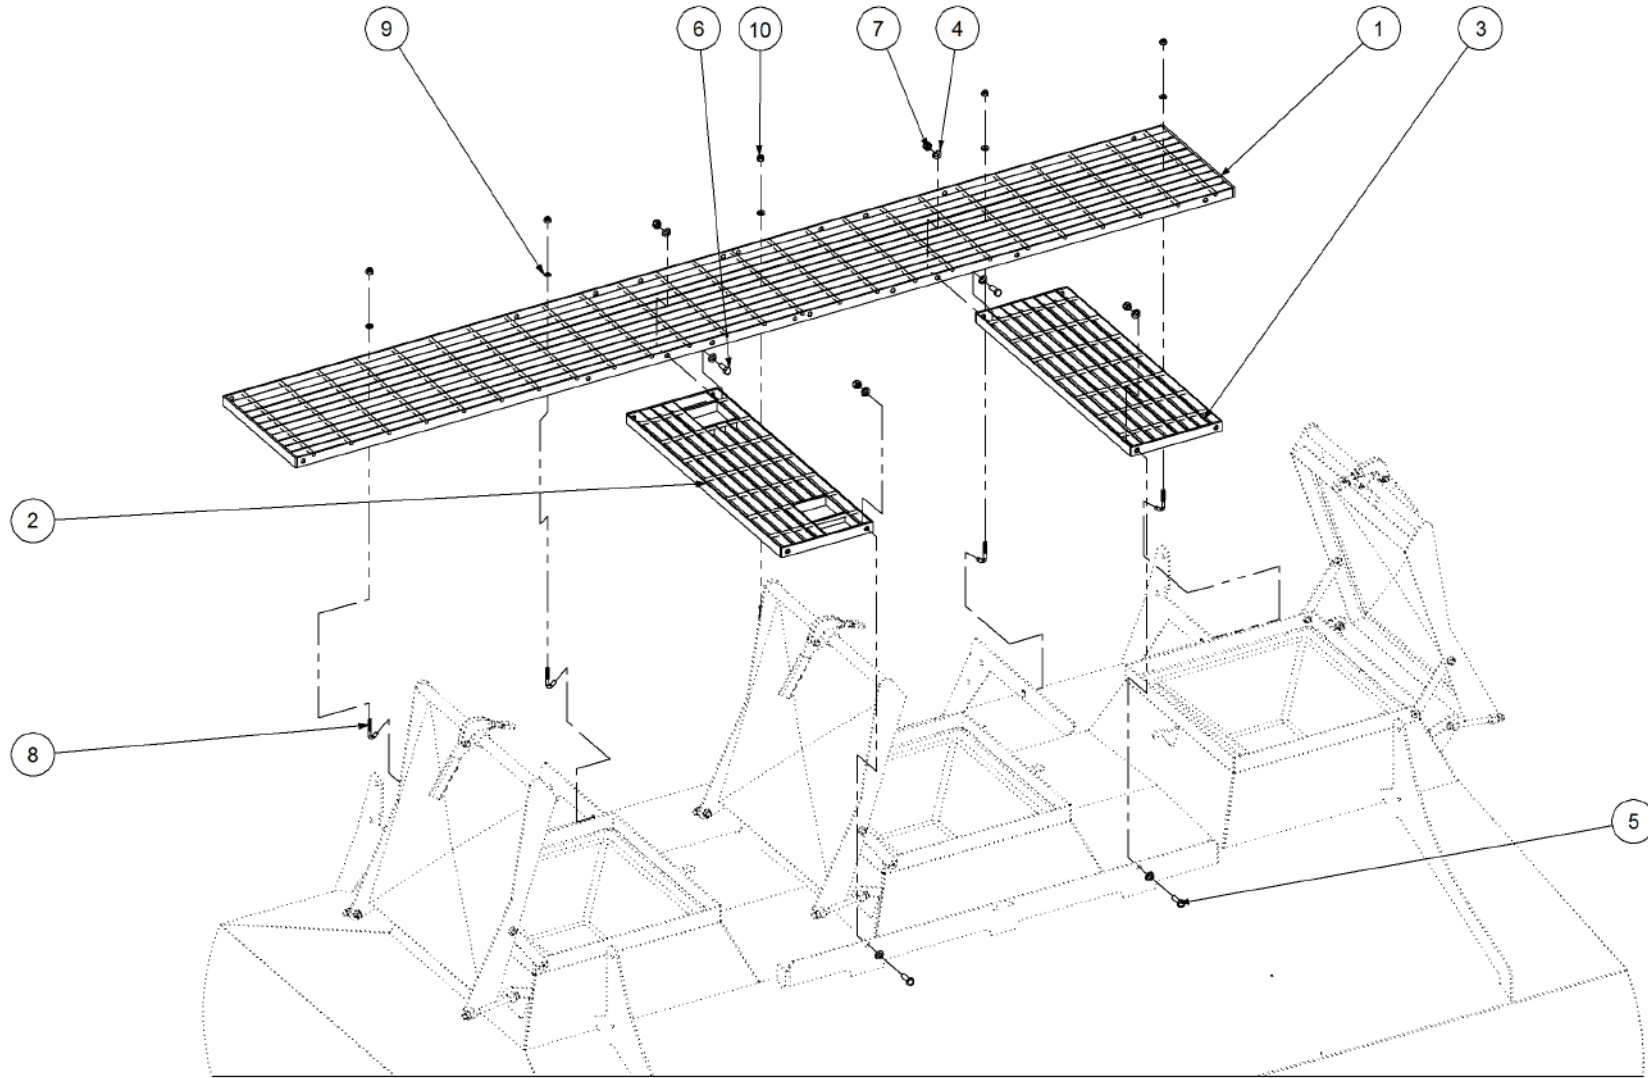

P/N 200453215 Walkway Kit - 4500 3 Bin

Key	Part Number	Description	Qty
1	193333250	Walkway Panel	1
2	200453016	Walkway Panel	1
3	193243071	Walkway Panel	1
4	085110000	Flat Washer 10 ID	8
5	050100308	Bolt Hex Hd M10 x 30	2
6	050100258	Bolt Hex Hd M10 x 25	2
7	080121000	Nut M10 Nyloc	4
8	057080000	J Bolt M8	5
9	085108000	Flat Washer 8 ID	5
10	080120800	Nut M8 Nyloc	5

Key	Part Number	Description	Qty