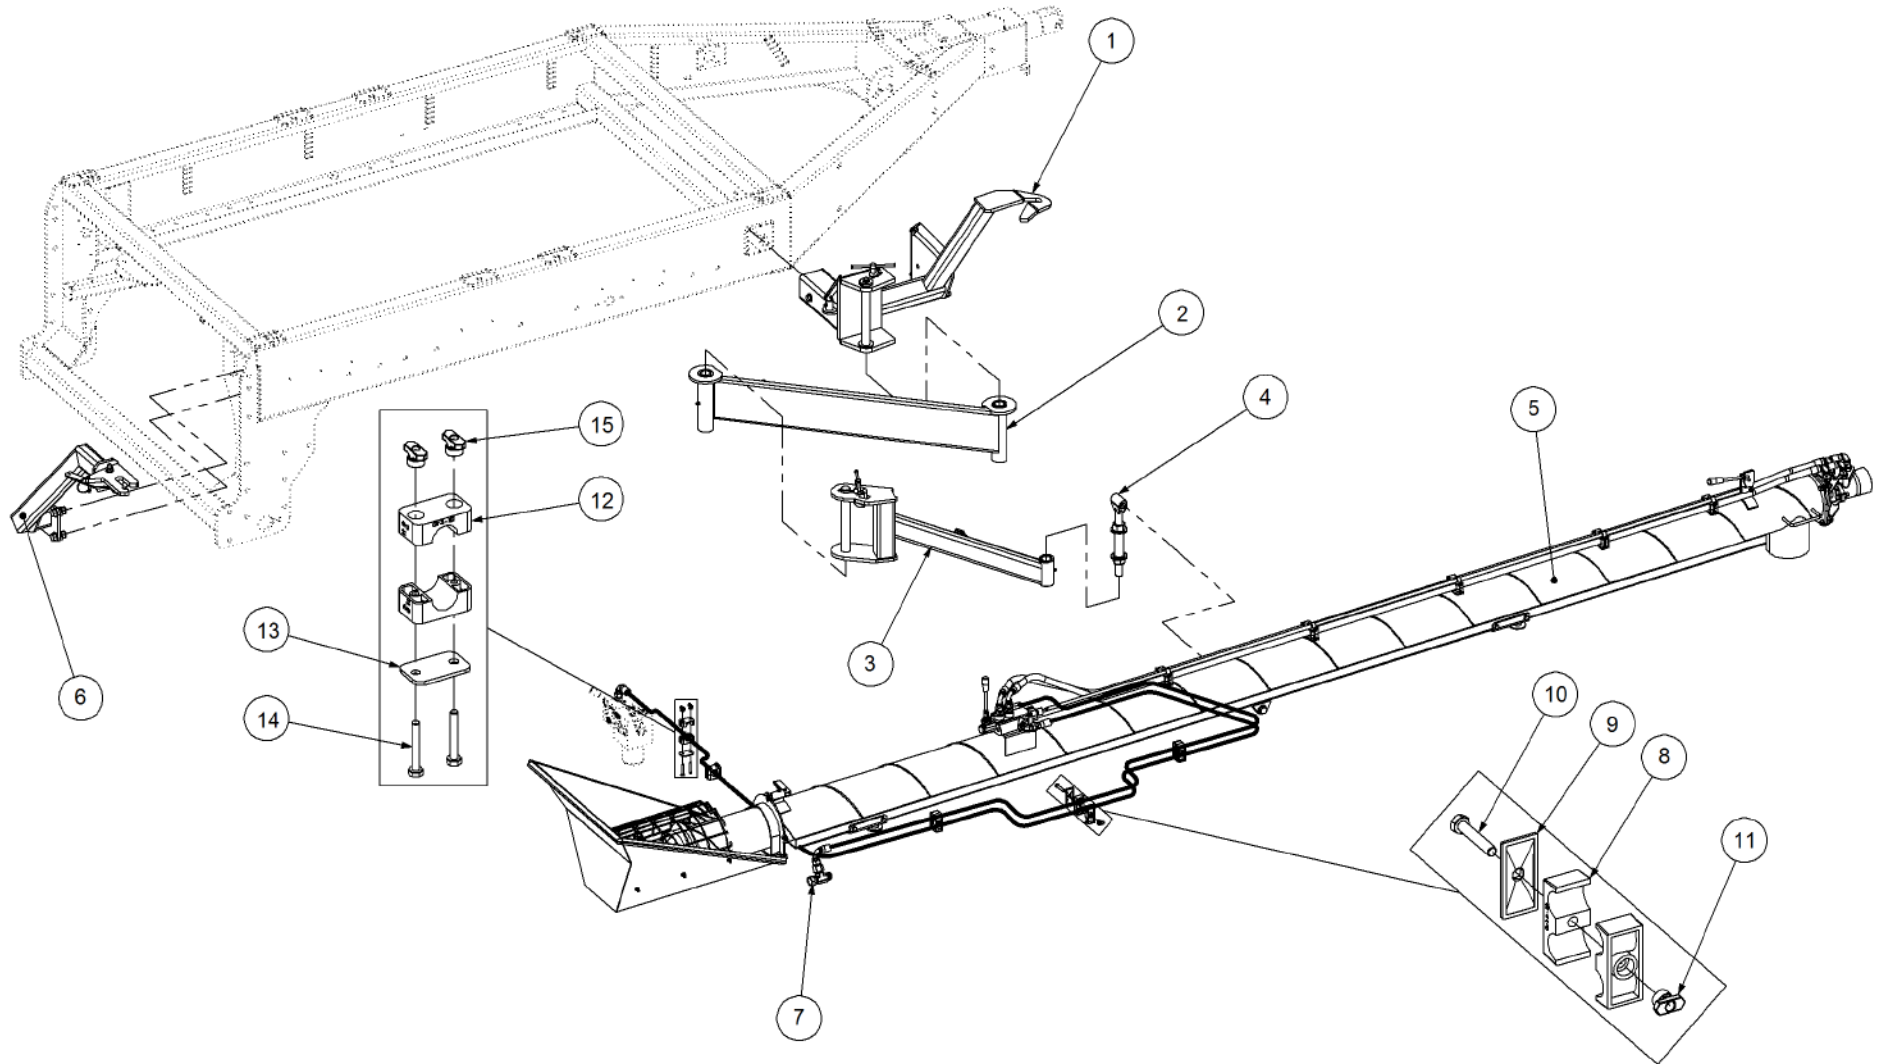

<b>Key</b>	<b>Part Number</b>	<b>Description</b>	<b>Qty</b>
------------	--------------------	--------------------	------------

**P/N 264452000 Auger Kit 6" - RH**

<b>Key</b>	<b>Part Number</b>	<b>Description</b>	<b>Qty</b>
1	261452017	Front Mount Arm - RH	1
2	261452034	Main Pivot Arm	1
3	261452035	Upper Pivot Arm	1
4	261452037	Adjustable Pivot Assy	1
5	261300006	Auger Barrel Assy 6"	1
6	261304100	Rear Mount Arm - RH	1
7	150000096	Hydraulic Hose & Fittings Kit	1
8	156243220	Clamp Pipe Double 22 Dia	3
9	156263000	Clamp Top Plate	3
10	050080458	Bolt Hex Hd M8 x 45	3
11	156180008	Stauff Rail Nut M8	3
12	156143220	Clamp Pipe Single 22 Dia	3
13	156163000	Clamp Top Plate	3
14	050060408	Bolt Hex Hd M6 x 40	6
15	156180006	Stauff Rail Nut M6	6