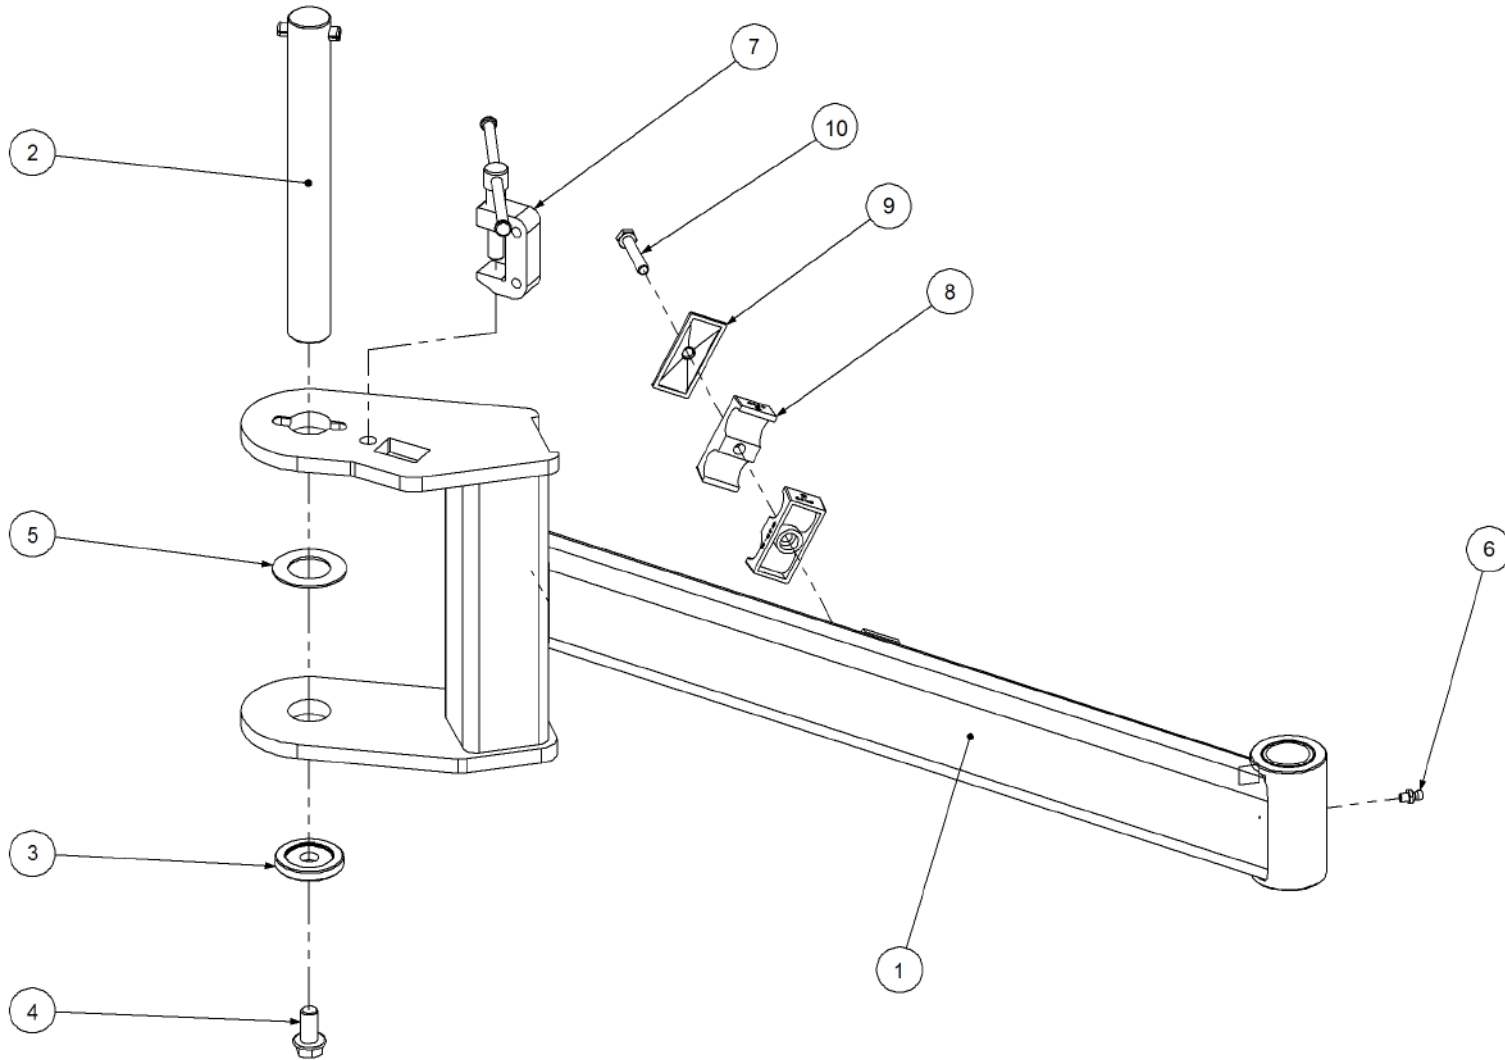

P/N 261452035 Upper Pivot Arm

P/N 261452035 Upper Pivot Arm

Key	Part Number	Description	Qty
1	261452031	Upper Pivot	1
2	260602270	Centre Pivot Pin	1
3	235600118	Pin Retainer	1
4	054120259	Bolt Hex Hd M12 x 25 Durlok	1
5	137000031	Washer 1-1/4" Thrust	1
6	111206000	Grease Nipple 1/4" UNF	1
7	260902049	Clamp - Auger	1
8	156243220	Clamp Pipe Double 22 Dia	1
9	156263000	Clamp Top Plate	1
10	050080458	Bolt Hex Hd M8 x 45	1

Key	Part Number	Description	Qty