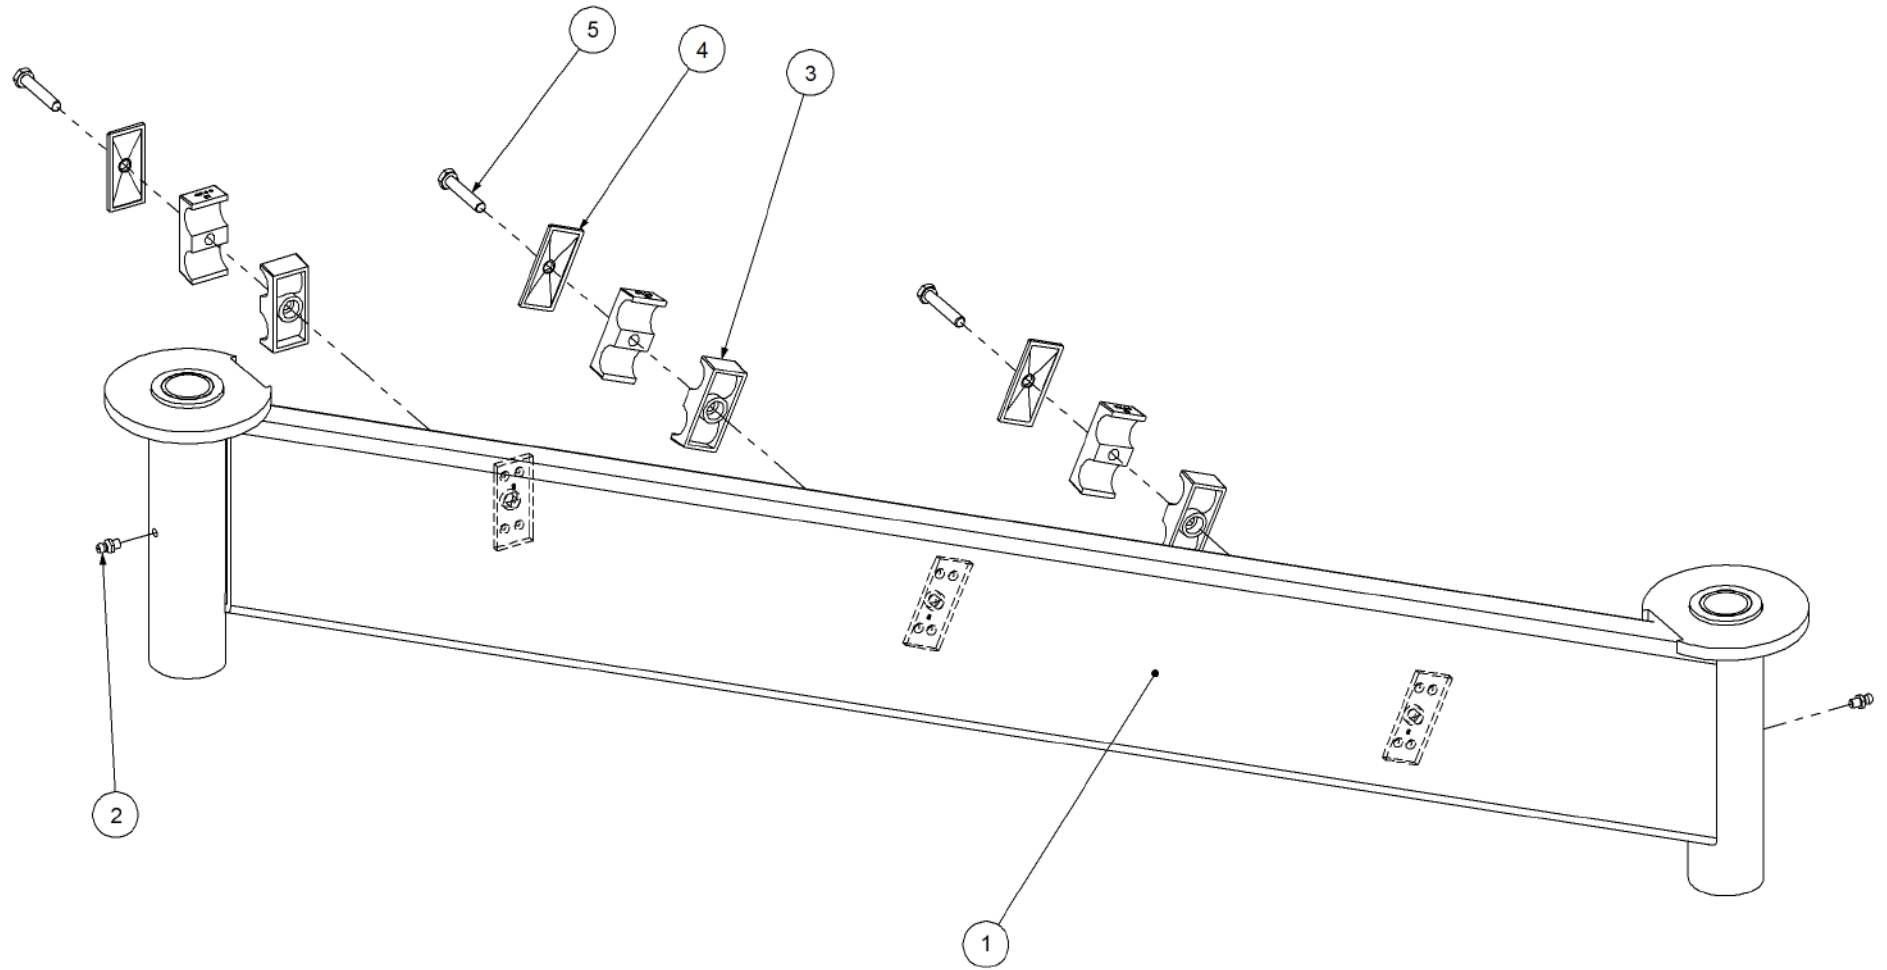

P/N 261452034 Main Pivot Arm

P/N 261452034 Main Pivot Arm

Key	Part Number	Description	Qty
1	261452030	Main Pivot	1
2	111206000	Grease Nipple 1/4" UNF	2
3	156243220	Clamp Pipe Double 22 Dia	3
4	156263000	Clamp Top Plate	3
5	050080458	Bolt Hex Hd M8 x 45	3

Key	Part Number	Description	Qty