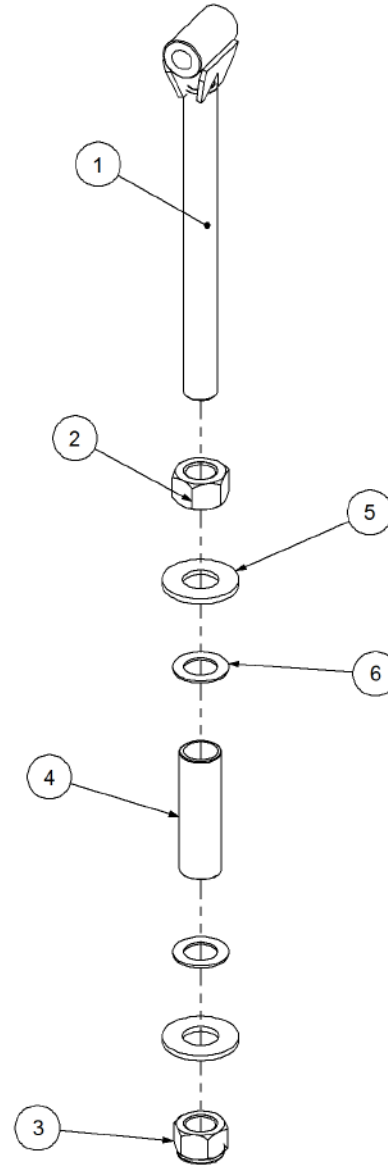

P/N 261452037 Adjustable Pivot Assy

P/N 261452037

Adjustable Pivot Assy

Key	Part Number	Description	Qty
1	261121001	Adjustable Pivot	1
2	030110251	Nut 1" UNC	1
3	030130251	Nut 1" UNC Nyloc	1
4	261452043	Bush	1
5	035125504	Flat Washer 1" ID	2
6	138116063	Thrust Washer 1" ID x 0.063"	2

Key	Part Number	Description	Qty