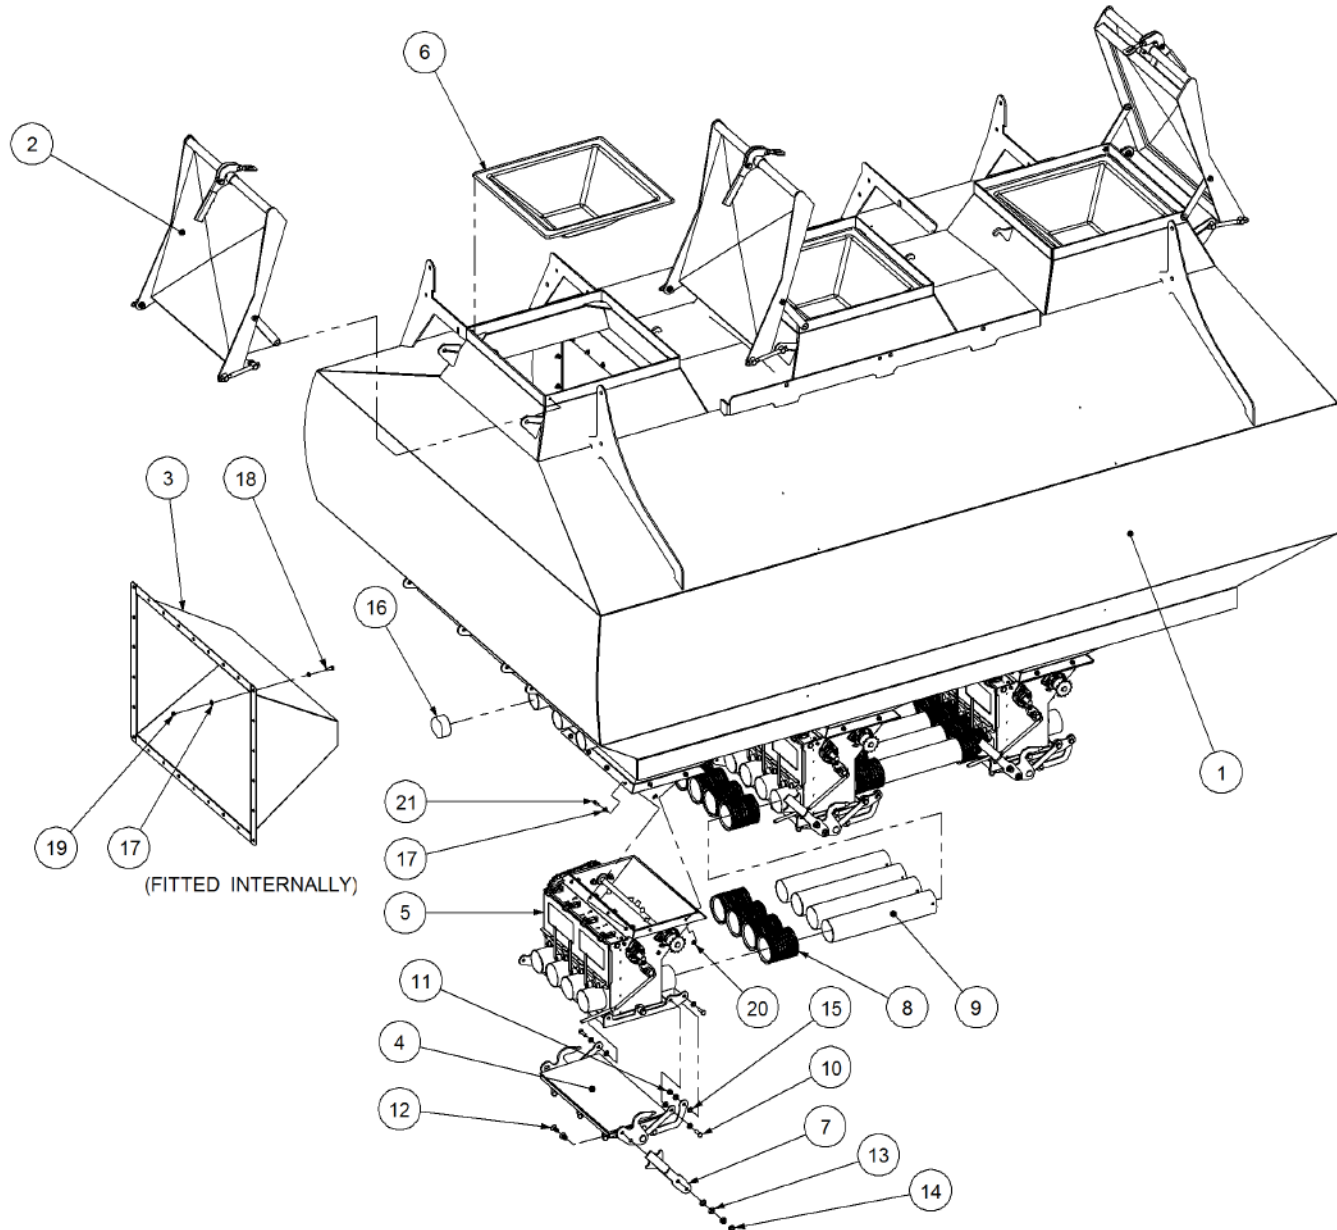

P/N 200453250

Bin Sub Assembly - 4500 3 Bin

Key	Part Number	Description	Qty
1	200453001	Bin - 4500 3 Bin	1
2	203150000	Lid Assy - Medium	3
3	207452001	Bin Divider	4
4	208400023	Bottom Door & Shaft - 4 Way	3
5	208400001	Metering Unit Assy - 4 Way (less Bottom Door)	3
6	203155001	Wire Basket	3
7	208400065	Metering Unit Bottom Door Handle	3
8	208000090	Joiner Hose	16
9	208000380	Metering Unit Flow Thru Tube	8
10	050080258	Bolt Hex Hd M8 x 25	9
11	080120800	Nut M8 Nyloc	9
12	062110025	Cap Screw Csk Hd M10 x 25	6
13	085110000	Flat Washer 10 ID	6
14	080121000	Nut M10 Nyloc	6
15	085108000	Flat Washer 8 ID	27
16	197000635	Blank Off Cap 2 1/2"	6
17	035106151	Flat Washer 1/4" ID	252
18	000060195	Bolt Hex Hd 1/4" UNC x 3/4"	108
19	030130061	Nut 1/4" UNC Nyloc	92
20	030110061	Nut 1/4" UNC	40
21	010106012	Cap Screw 1/4" UNC x 1/2"	36

Key	Part Number	Description	Qty