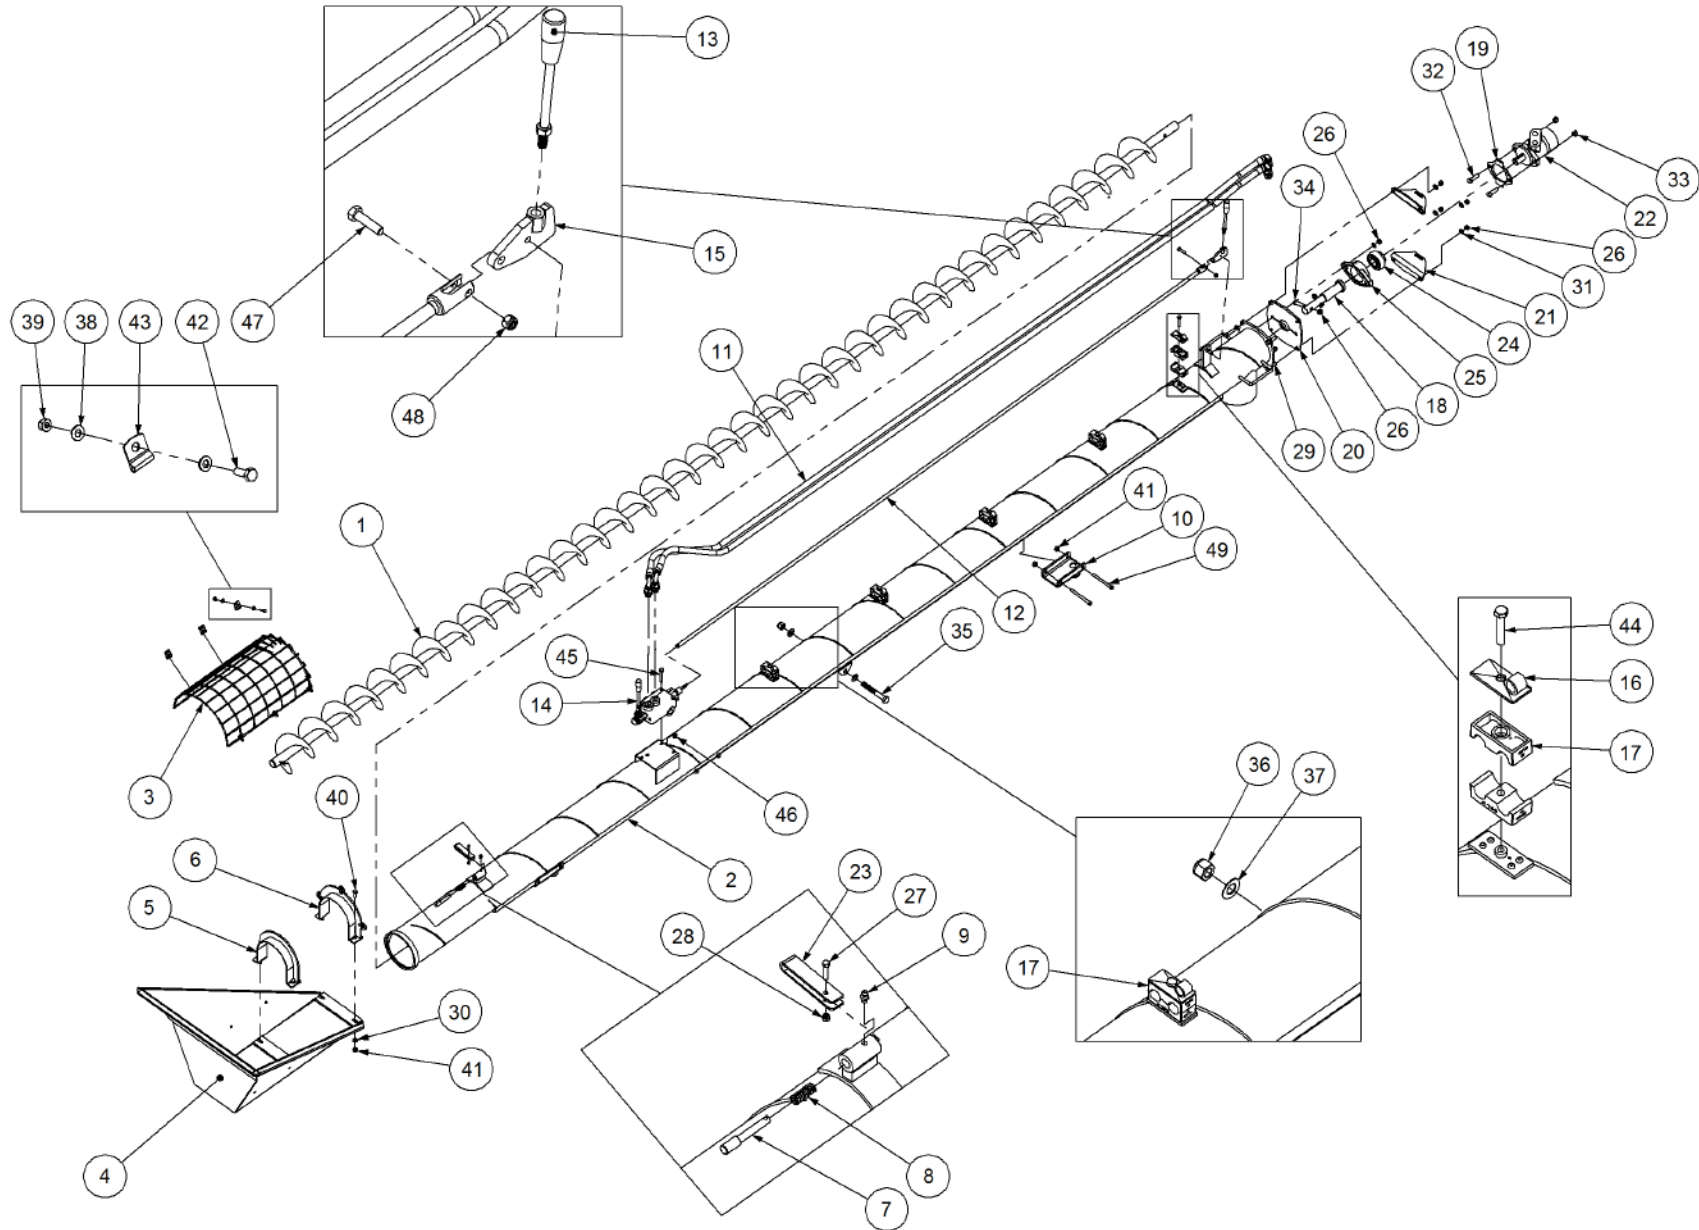

P/N 26130006 Auger Barrel Assy 6"

P/N 261300006 Auger Barrel Assy 6"

Key	Part Number	Description	Qty	Key	Part Number	Description	Qty
1	260452133	Auger Flighting 6"	1	33	080121200	Nut M12 Nyloc	2
2	261306008	Auger Barrel 6"	1	34	050100508	Bolt Hex Hd M10 x 50	2
3	261455004	Auger Mesh Cover	1	35	052161201	Bolt Hex Hd M16 x 120	1
4	261453009	Auger Hopper	1	36	080121600	Nut M16 Nyloc	1
5	261454001	Hopper Mounting Bracket	1	37	085116000	Flat Washer 16 ID	2
6	261454005	Hopper Mounting Bracket Lugs	1	38	035106151	Flat Washer 1/4" ID	12
7	261609007	Retaining Pin	1	39	030130061	Nut 1/4" UNC Nyloc	6
8	124181357	Spring	1	40	000100255	Bolt Hex Hd 3/8" UNC x 1"	4
9	111206000	Grease Nipple 1/4" UNF	1	41	030130101	Nut 3/8" UNC Nyloc	8
10	261451001	Auger Top Pivot	2	42	000060195	Bolt Hex Hd 1/4" UNC x 3/4"	6
11	151300035	Hydraulic Hose & Fittings Kit	1	43	096008031	U Clip	6
12	261456000	Valve Control Rod	1	44	050080458	Bolt Hex Hd M8 x 45	5
13	161180081	Handle - Spool Valve	1	45	050080608	Bolt Hex Hd M8 x 60	3
14	260902197	Valve - Directional Control	1	46	080120800	Nut M8 Nyloc	3
15	261308001	Hydraulic Control Lever	1	47	000080325	Bolt Hex Hd 5/16" UNC x 1-1/4"	1
16	261457001	Hydraulic Valve Link Guide	5	48	030130081	Nut 5/16" UNC Nyloc	1
17	156243190	Clamp Pipe Double 19 Dia	5	49	000101005	Bolt Hex Hd 3/8" UNC x 4"	4
18	260452192	Connector Shaft	1				
19	260452193	Torque Arm	1				
20	260452125	Flange	1				
21	260452194	Torque Arm Retainer	2				
22	158500101	Motor - Hydraulic	1				
23	279000022	Lock Pin Handle	1				
24	135420724	Bearing	1				
25	136420700	Bearing Housing - 2 Bolt	1				
26	080121000	Nut M10 Nyloc	8				
27	050050258	Bolt Hex Hd M5 x 25	1				
28	080120500	Nut M5 Nyloc	1				
29	050100408	Bolt Hex Hd M10 x 40	6				
30	035110191	Flat Washer 3/8" ID	5				
31	085110000	Flat Washer 10 ID	12				
32	050120408	Bolt Hex Hd M12 x 40	2