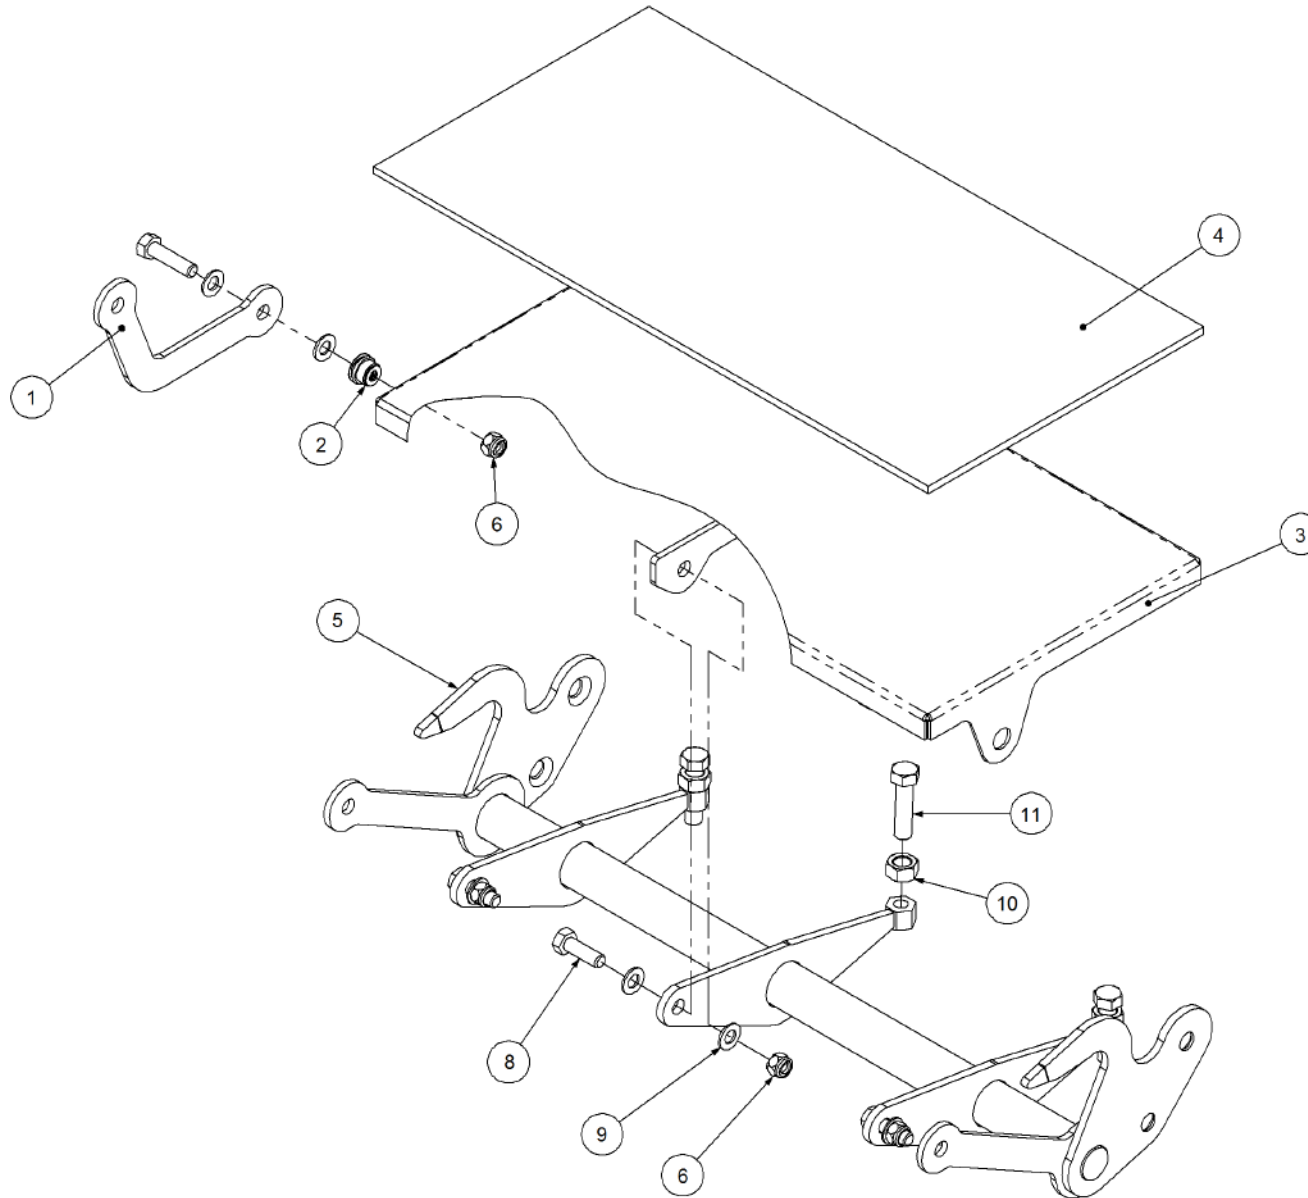

P/N 208400023 Bottom Door & Shaft - 4 Way

P/N 208400023 Bottom Door & Shaft - 4 Way

Key	Part Number	Description	Qty
1	208400074	Hinge Arm - Bent	1
2	030170081	Nut 5/16" UNC Huck	1
3	208400012	Bottom Door - 4 Way	1
4	197432110	Bottom Door Rubber	1
5	208400025	Bottom Door Hinge Shaft - 4 Way	1
6	030130081	Nut 5/16" UNC Nyloc	4
7	000080325	Bolt Hex Hd 5/16" UNC x 1-1/4"	1
8	000080255	Bolt Hex Hd 5/16" UNC x 1"	3
9	035108161	Flat Washer 5/16" ID	8
10	030110101	Nut 3/8" UNC	3
11	000100385	Bolt Hex Hd 3/8" UNC x 1-1/2"	3

Key	Part Number	Description	Qty