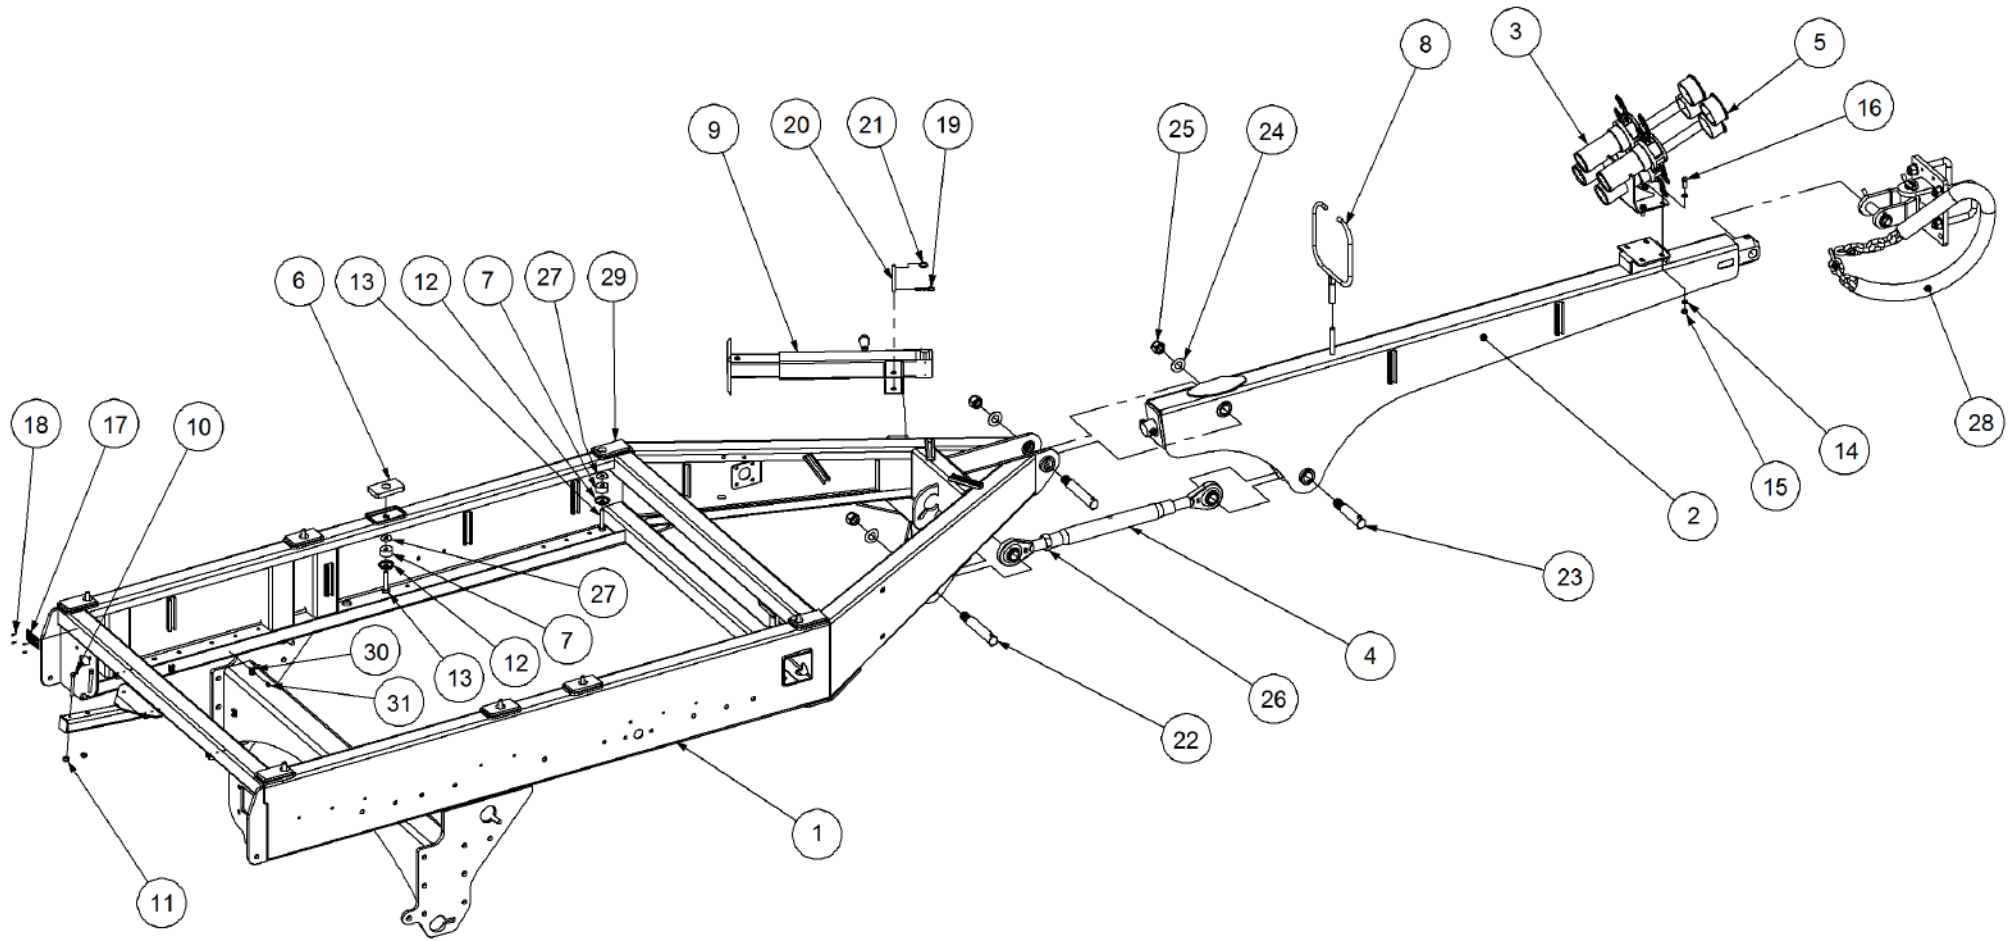

<b>Key</b>	<b>Part Number</b>	<b>Description</b>	<b>Qty</b>
------------	--------------------	--------------------	------------

**P/N 217452040**

**Chassis Kit - TR 3 Bin**

Key	Part Number	Description	Qty
1	217302101	Chassis - TR 3 Bin	1
2	233445020	Swivel Hitch - Pull Assy	1
3	214302028	Breakaway & Coupling Assy	1
4	217302033	Turnbuckle	1
5	108000075	Plug - 3" Female	4
6	219001001	Bin Pad - Centre Hole	4
7	197401320	Bin Rubber - 13 ID x 40 OD x 20	8
8	235600001	Hose Holder 4 Way	1
9	235460001	Jack	1
10	000100755	Bolt Hex Hd 3/8" UNC x 3"	2
11	030130101	Nut 3/8" UNC Nyloc	2
12	219000001	Cupped Washer	8
13	000130705	Bolt Hex Hd 1/2" UNC x 2-3/4"	8
14	085110000	Flat Washer 10 ID	8
15	080121000	Nut M10 Nyloc	4
16	050100308	Bolt Hex Hd M10 x 30	4
17	196008038	Serial Number Plate	1
18	059610000	Drive Screw 6g x 3/8"	4
19	096030000	R Pin - 10 or 12 Dia Pin	1
20	235460003	Jack Top Pin - 1/2" x 3 1/2"	1
21	145130486	Key Ring - 25 Dia	1
22	233445035	Pin - 1 1/4"	2
23	233445037	Pin - 1 1/4"	1
24	035125501	Flat Washer 1" ID	3
25	030130251	Nut 1" UNC Nyloc	3
26	031120352	Nut 1-3/8" BSW Lock - LH	1
27	035101238	Flat Washer 1/2" ID	8
28	233260100	Universal Hitch Assy w/- U Bolts	1
29	219001002	Bin Pad - End Hole	4
30	115001512	Cable Clamp	5
31	094105000	Pop Rivet 3/16" Steel	5