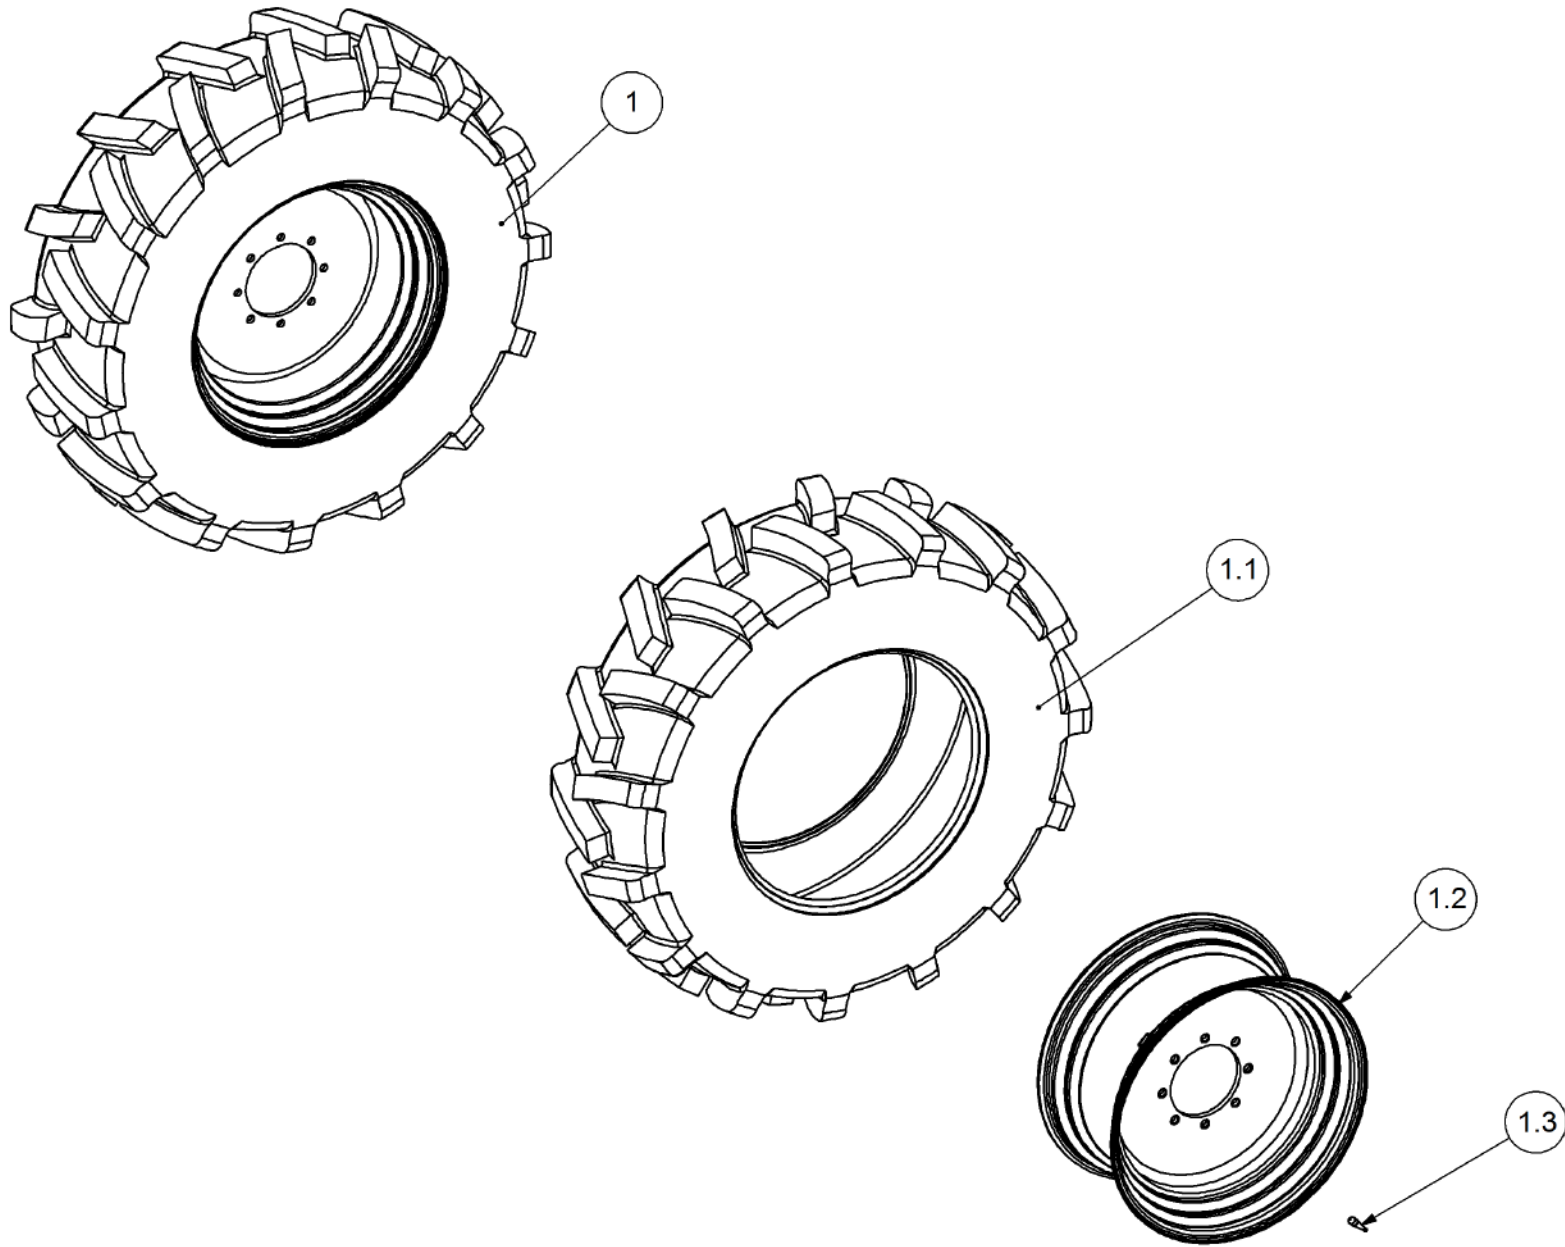

P/N 248000003 Wheel Kit - 18.4 x 30 - 8 stud

Key	Part Number	Description	Qty
1	298183008	Wheel Assy 18.4 x 30 8 Stud	2
1.1	142183008	Tyre Gripster 18.4 x 30	1
1.2	140153008	Rim DW15 x 30 8 stud	1
1.3	142000218	Valve Stem	1

Key	Part Number	Description	Qty